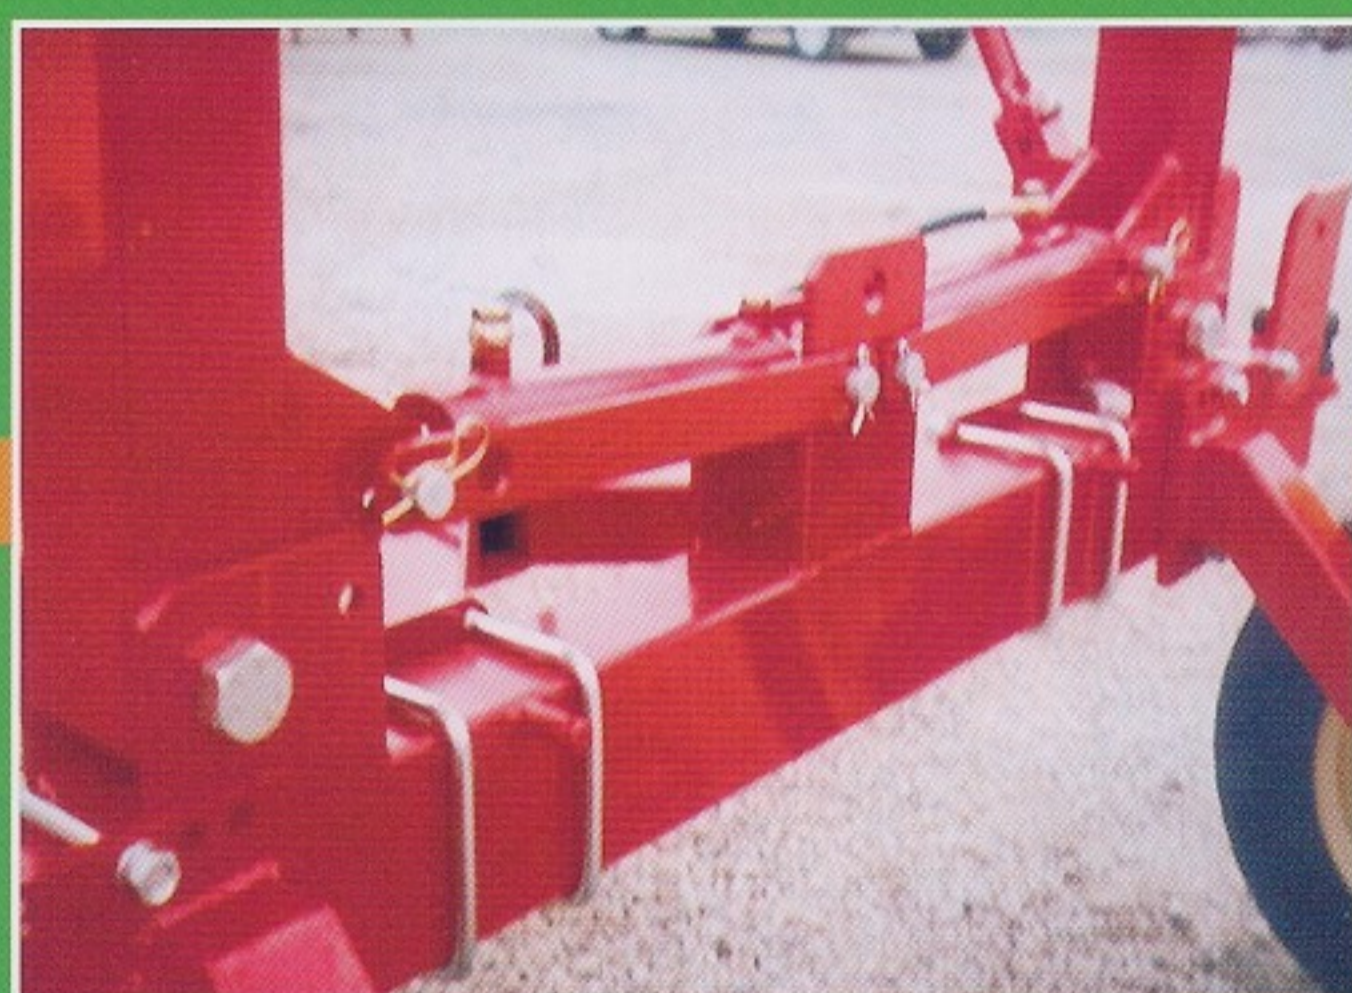

DE
CLOET
AGRI
CULTURA

Ranghinatura ad un solo lato

Posizione di trasporto

Ammortizzatore di urti

MODELLO	RVC - 8	RVC -10	RVC -12
NUMERO DI RUOTE	8	10	12
DIAMETRO RUOTE	145 cm.	145 cm.	145 cm.
DIAMETRO DENTI	7 mm.	7 mm.	7 mm.
LARGHEZZA DI TRASPORTO	287 cm.	318 cm.	318 cm.
LUNGHEZZA DI TRASPORTO	458 cm.	488 cm.	488 cm.
LARGHEZZA DI RANGHINATURA	458-580 cm.	549-671 cm.	610-732 cm.
LARGHEZZA ANDANA	92-153 cm.	122-183 cm.	122-183 cm.
PESO KG.	603	667	734